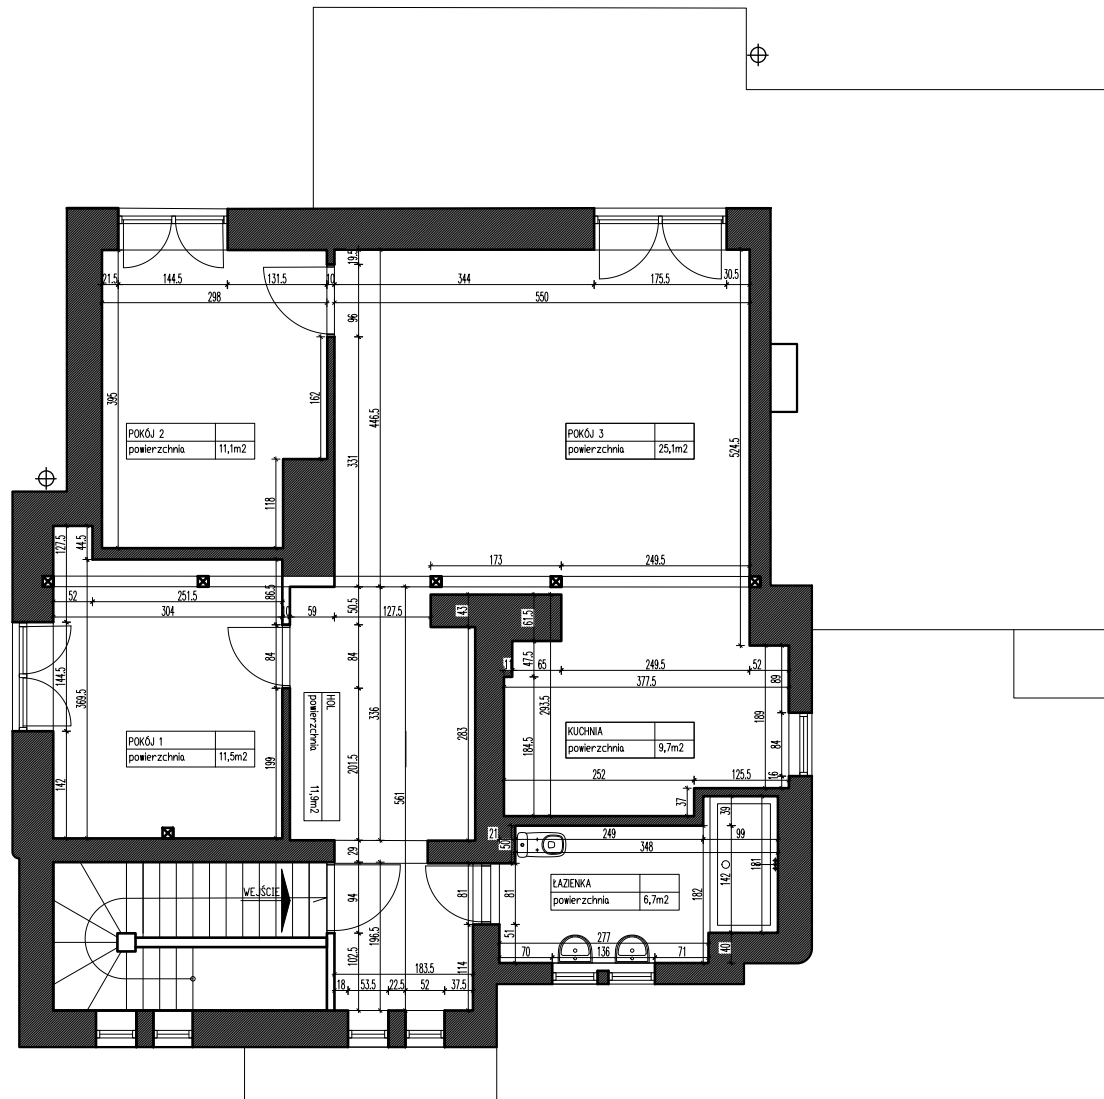

POZIOM +1

CEGŁOWSKA 7/2  
01-803 WARSZAWA

ZESTAWIENIE  
POWIERZCHNI POMIESZCZEŃ

RAZEM 76m<sup>2</sup>

1	POKÓJ 1	11,5m <sup>2</sup>
2	POKÓJ 2	11,1m <sup>2</sup>
3	POKÓJ 3	25,1m <sup>2</sup>
4	HOL	11,9m <sup>2</sup>
5	KUCHNIA	9,7m <sup>2</sup>
6	ŁAZIENKA	6,7m <sup>2</sup>

skala 1:100